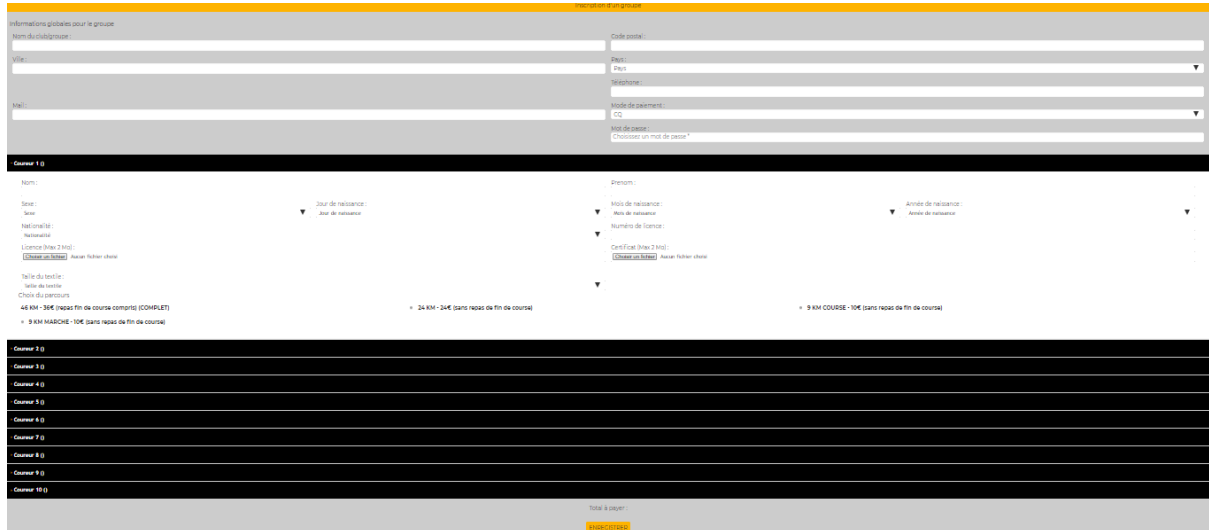

Je choisis le nombre de coureurs à inscrire dans le menu déroulant

J'ai autant de fiches coureurs que le nombre choisi que je remplis ainsi que les infos du groupe, le nombre est bloqué le temps que je finalise.