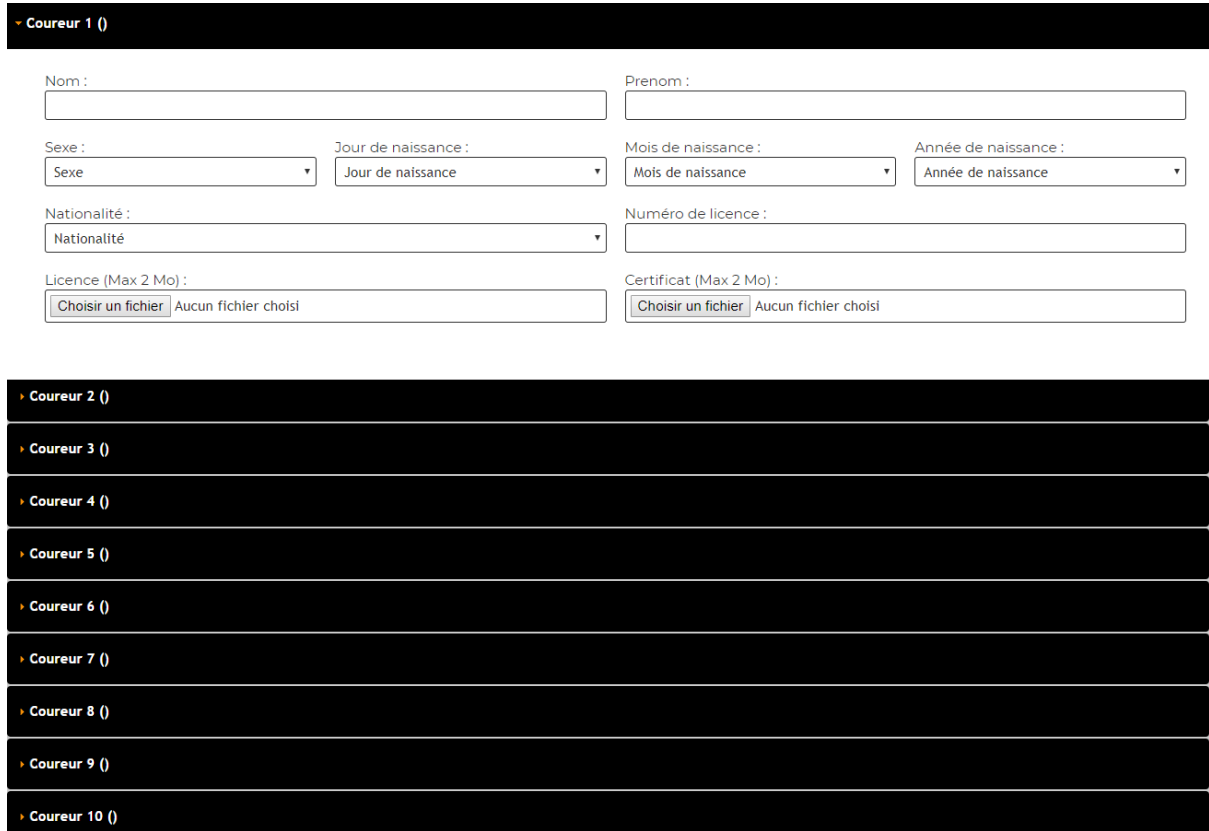

Les informations demandées sont les mêmes qu'en individuel