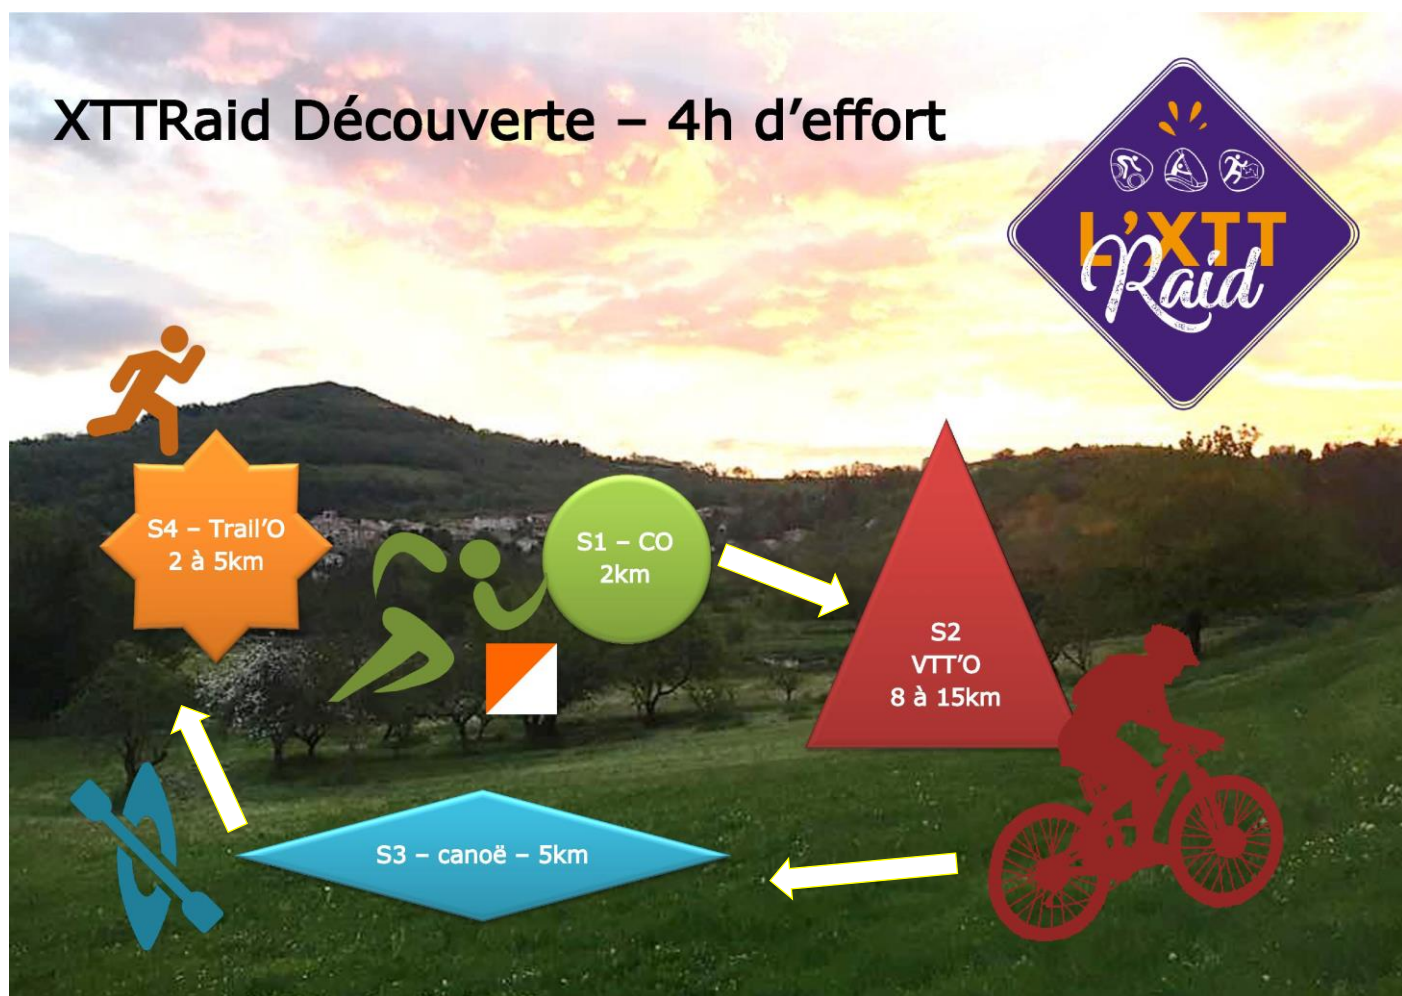

10 juin 2018

Lettre d'infos n°1

3^{ème} édition

En 2018, le raid des Cheires devient l'**XTTRaid** et va jouer dans le territoire du Val d'Allier autour de la commune de St Maurice es Allier.

Les inscriptions sont ouvertes, c'est par ici : [Aventure](#) (8h) & [Découverte](#) (4h).

A 25 minutes au sud de Clermont-Ferrand, le village de **Saint Maurice-ès-Allier**, blotti au creux du **Puy Saint Romain**, dans cet écrin du val d'Allier, est un village vigneron qui a su préserver tous ses charmes d'antan.

La commune, constituée des bourgs de Saint Maurice, Lissac et Sainte Marguerite, bénéficie d'une excellente exposition et présente un caractère provençal, dû principalement à son habitat ancien et groupé, édifié en pierres calcaires.

10 juin 2018

Lettre d'infos n°1

Le principe de l'XTTRaid Val d'Allier reste inchangé : des sections qui s'enchainent en ordre imposé avec des balises obligatoires et des balises optionnelles.

XTTRaid Découverte – 4h d'effort