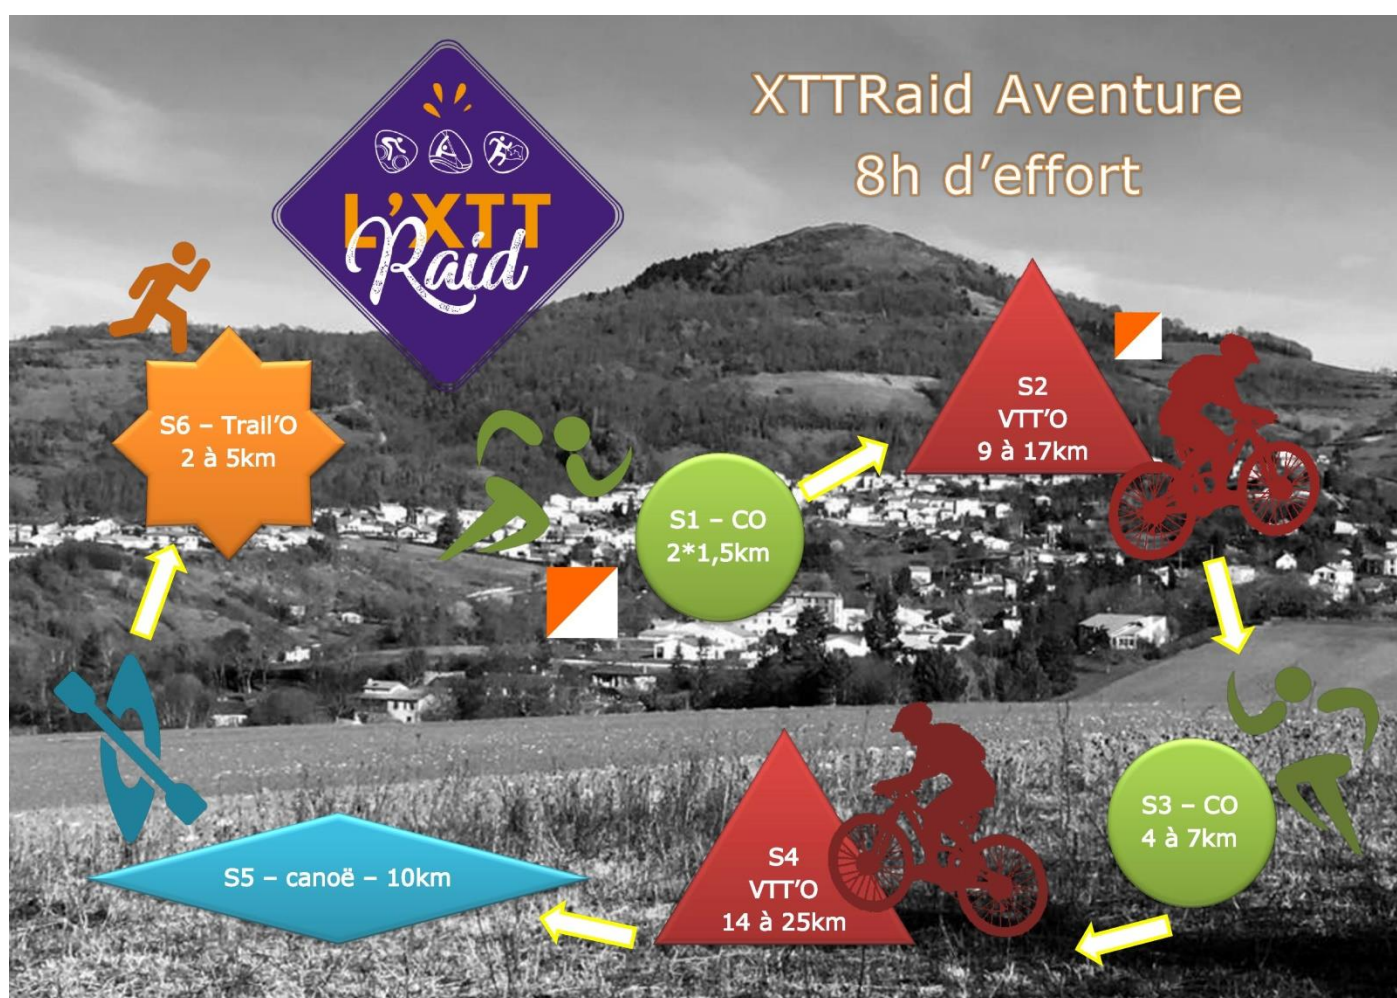

10 juin 2018

Lettre d'infos n°1

3^{ème} édition

En 2018, le raid des Cheires devient l'**XTTRaid** et va jouer dans le territoire du Val d'Allier autour de la commune de St Maurice es Allier.

Les inscriptions sont ouvertes, c'est par ici : [Aventure](#) (8h) & [Découverte](#) (4h).

/! Les places sont limitées :

- 60 équipes sur le raid Découverte
- 50 équipes sur le raid Aventure

N'oubliez pas de lire le [règlement](#) de l'épreuve, il vous éclairera sur de nombreux points.

Notre hôte : Saint Maurice es Allier

A 25 minutes au sud de Clermont-Ferrand, le village de **Saint Maurice-ès-Allier**, blotti au creux du **Puy Saint Romain**, dans cet écrin du val d'Allier, est un village vigneron qui a su préserver tous ses charmes d'antan.

L'EUROPE S'ENGAGE
en région
Auvergne-Rhône-Alpes
avec le FEADER

La Région
Auvergne-Rhône-Alpes

PUY-DE-DÔME
LE DÉPARTEMENT

Saint-Maurice
ès-Allier

10 juin 2018

Lettre d'infos n°1

6 sections sur la formule aventure à enchaîner en 8h maximum à pied, à vélo ou embarqué...